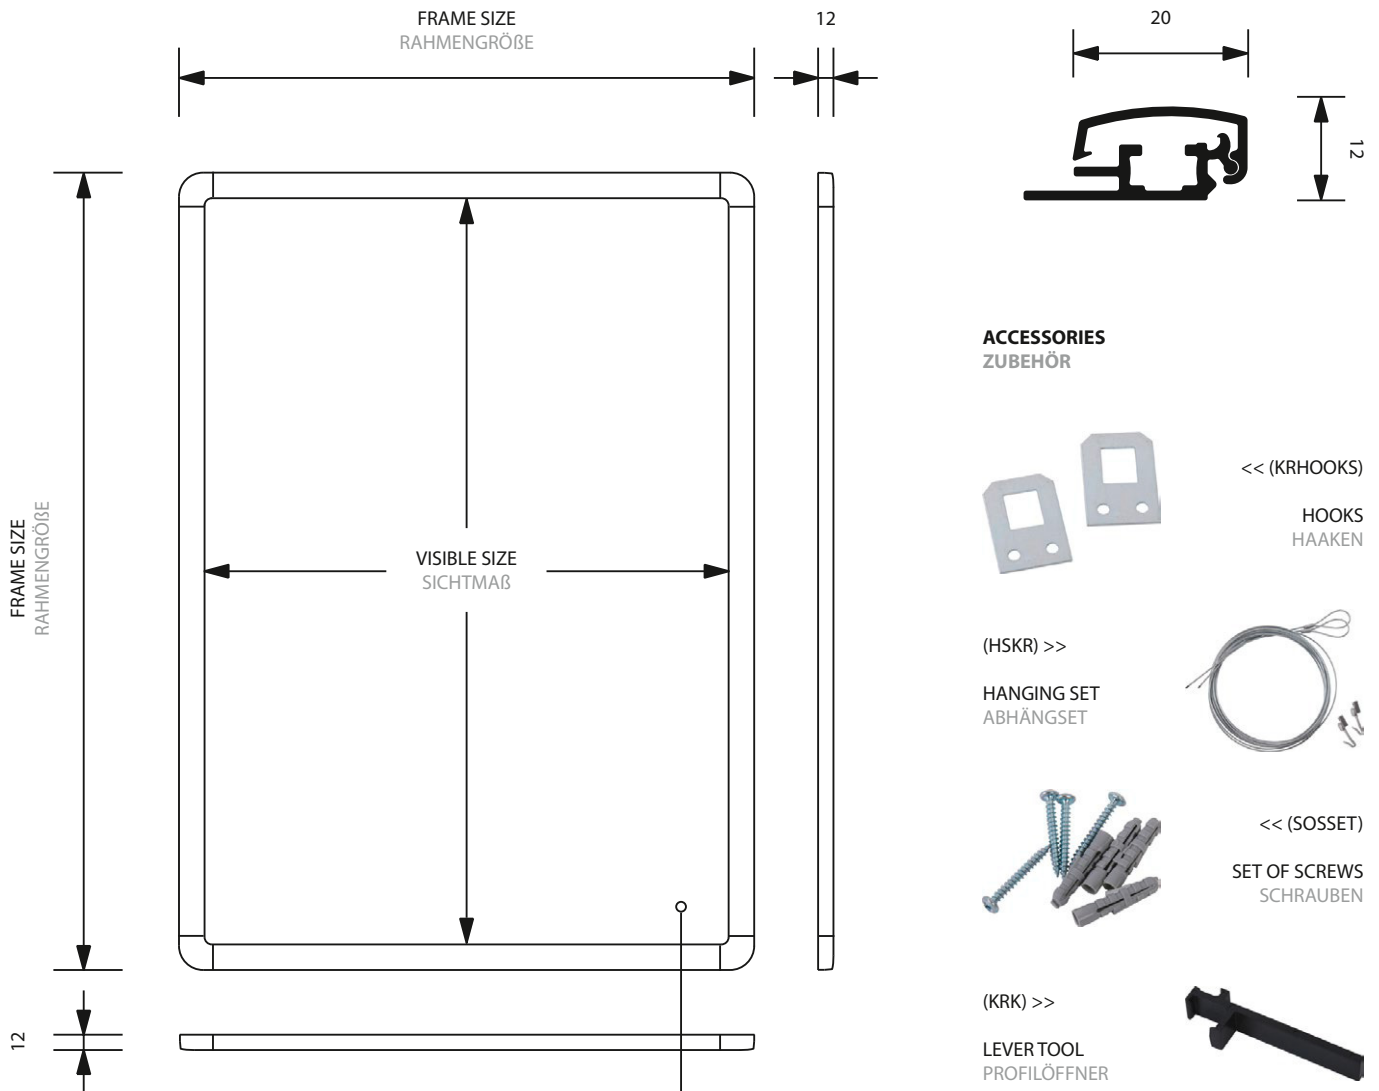

## Klapprahmen 20er Safty-Profil

Sicherheitsprofil mit 20 mm Breite. Ohne Griffmulde, Aufklappen erfolgt mit Profilöffner, silber eloxiert. Ecken Rondo oder auf Gehrung, Kunststoff-Rückwand und UV-stabilisierte Antireflex-Schutzscheibe.

# Klapprahmen 20er Safty-Profil

POSTER SIZE	VISIBLE SIZE	FRAME SIZE	WEIGHT NETTO	PACKING SIZE	PACKING WEIGHT
PLAKATFORMAT	SICHTMAß	RAHMENGRÖßE	NETTO GEWICHT	PACKUNG-GRÖßE	PACKUNGS-GEWICHT
148 x 210 mm (A5)	138 x 200 mm	178 x 240 x 12 mm	0,33 kg	205 x 300 x 230 mm* 182 x 245 x 17 mm	3,50 kg* 0,34 kg
210 x 297 mm (A4)	200 x 287 mm	240 x 327 x 12 mm	0,45 kg	250 x 337 x 20 mm	0,59 kg
297 x 420 mm (A3)	287 x 410 mm	327 x 450 x 12 mm	0,67 kg	337 x 460 x 20 mm	0,88 kg
420 x 594 mm (A2)	410 x 584 mm	450 x 624 x 12 mm	1,03 kg	460 x 634 x 20 mm	1,40 kg
594 x 841 mm (A1)	584 x 831 mm	624 x 871 x 12 mm	1,67 kg	634 x 881 x 20 mm	2,30 kg
500 x 700 mm	490 x 690 mm	530 x 730 x 12 mm	1,34 kg	540 x 740 x 20 mm	1,74 kg

# Klapprahmen 20er Safty-Profil

BACKWALL 1,2 mm HIPS  
ANTI-REFLEX FOIL 0,5 mm  
RÜCKWAND 1,5 mm HIPS  
ANTIREFLEX - FOLIE 0,5 mm

POSTER SIZE	VISIBLE SIZE	FRAME SIZE	WEIGHT NETTO	PACKING SIZE	PACKING WEIGHT
PLAKATFORMAT	SICHTMAß	RAHMENGRÖßE	NETTO GEWICHT	PACKUNG-GRÖßE	PACKUNGS-GEWICHT
148 x 210 mm (A5)	138 x 200 mm	178 x 240 x 12 mm	0,29 kg	205 x 300 x 230 mm*	3,10 kg*
				172 x 145 x 17 mm	0,30 kg
210 x 297 mm (A4)	200 x 287 mm	240 x 327 x 12 mm	0,42 kg	250 x 337 x 20 mm	0,55 kg
297 x 420 mm (A3)	287 x 410 mm	327 x 450 x 12 mm	0,69 kg	337 x 460 x 20 mm	0,90 kg
420 x 594 mm (A2)	410 x 584 mm	450 x 624 x 12 mm	1,05 kg	460 x 634 x 20 mm	1,42 kg
594 x 841 mm (A1)	584 x 831 mm	624 x 871 x 12 mm	1,63 kg	634 x 881 x 20 mm	2,26 kg
500 x 700 mm	490 x 690 mm	530 x 730 x 12 mm	1,30 kg	540 x 740 x 20 mm	1,56 kg