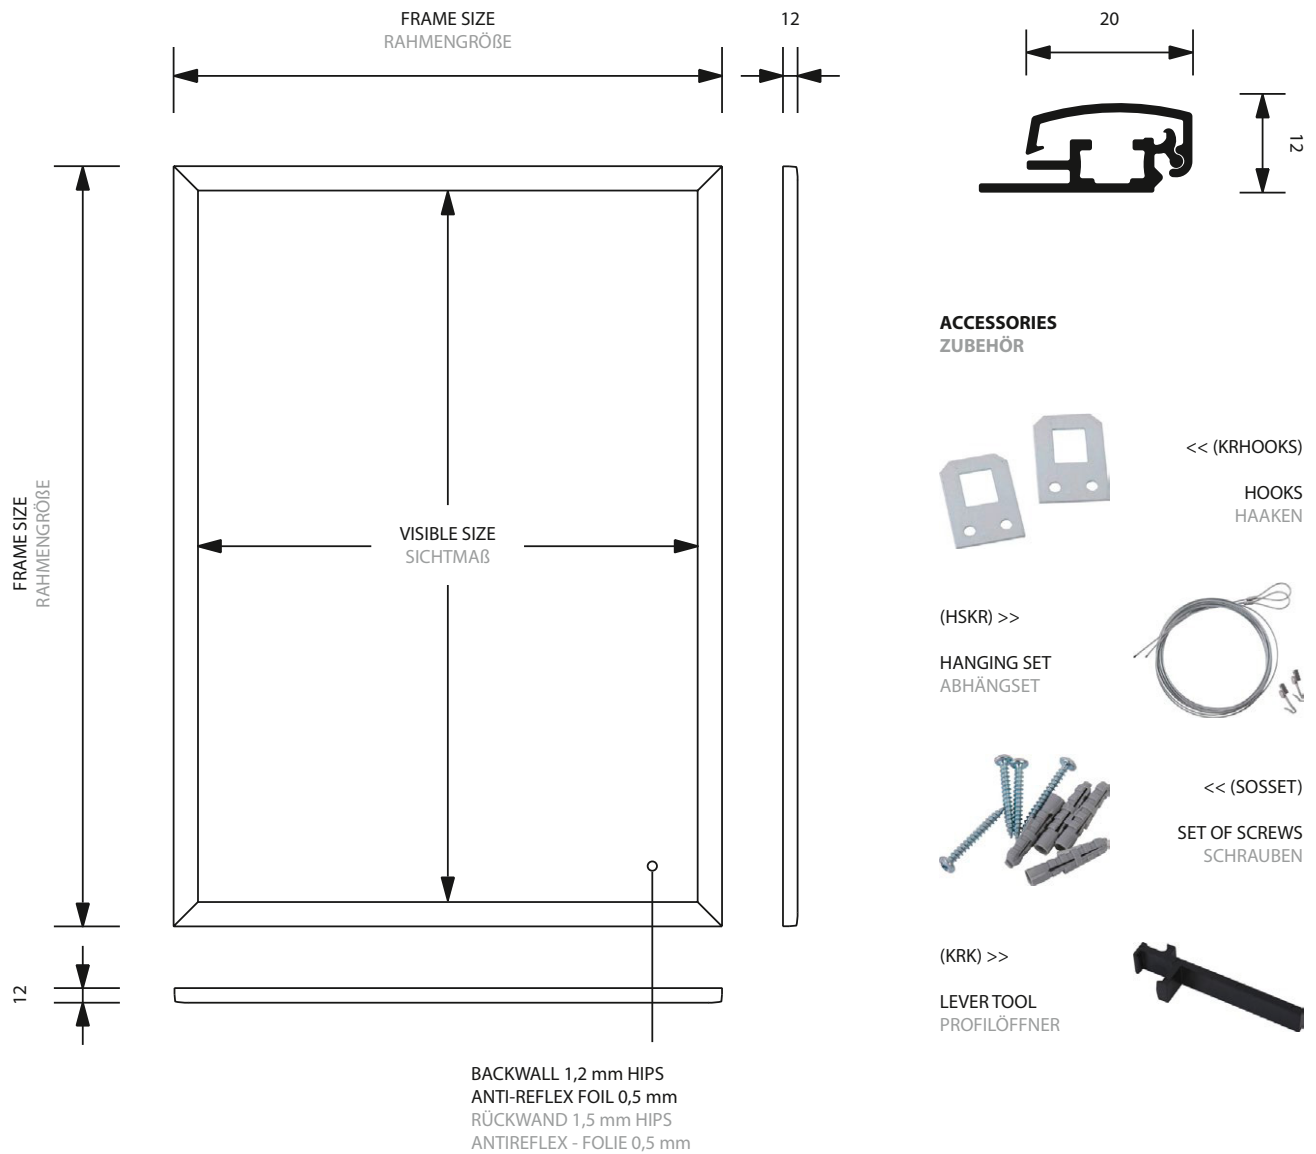

# Klapprahmen 20er Safty-Profil

## Snapframe 20 mm Safty-Profil

20 mm wide anti tamper profile offering a degree of security. Easily opens with the plastic lever tool. Silver anodised finish. Ideal for smaller sizes. Available with mitred or round corners. PS backwall and UV- stable anti glare front sheet.

## Klapprahmen 20er Safty-Profil

Sicherheitsprofil mit 20 mm Breite. Ohne Griffmulde, Aufklappen erfolgt mit Profilöffner, silber eloxiert. Ecken Rondo oder auf Gehrung, Kunststoff-Rückwand und UV-stabilisierte Antireflex-Schutzscheibe.

# Klapprahmen 20er Safty-Profil

POSTER SIZE	VISIBLE SIZE	FRAME SIZE	WEIGHT NETTO	PACKING SIZE	PACKING WEIGHT
PLAKATFORMAT	SICHTMAß	RAHMENGRÖßE	NETTO GEWICHT	PACKUNG-GRÖßE	PACKUNGS-GEWICHT
148 x 210 mm (A5)	138 x 200 mm	178 x 240 x 12 mm	0,33 kg	205 x 300 x 230 mm* 182 x 245 x 17 mm	3,50 kg* 0,34 kg
210 x 297 mm (A4)	200 x 287 mm	240 x 327 x 12 mm	0,45 kg	250 x 337 x 20 mm	0,59 kg
297 x 420 mm (A3)	287 x 410 mm	327 x 450 x 12 mm	0,67 kg	337 x 460 x 20 mm	0,88 kg
420 x 594 mm (A2)	410 x 584 mm	450 x 624 x 12 mm	1,03 kg	460 x 634 x 20 mm	1,40 kg
594 x 841 mm (A1)	584 x 831 mm	624 x 871 x 12 mm	1,67 kg	634 x 881 x 20 mm	2,30 kg
500 x 700 mm	490 x 690 mm	530 x 730 x 12 mm	1,34 kg	540 x 740 x 20 mm	1,74 kg